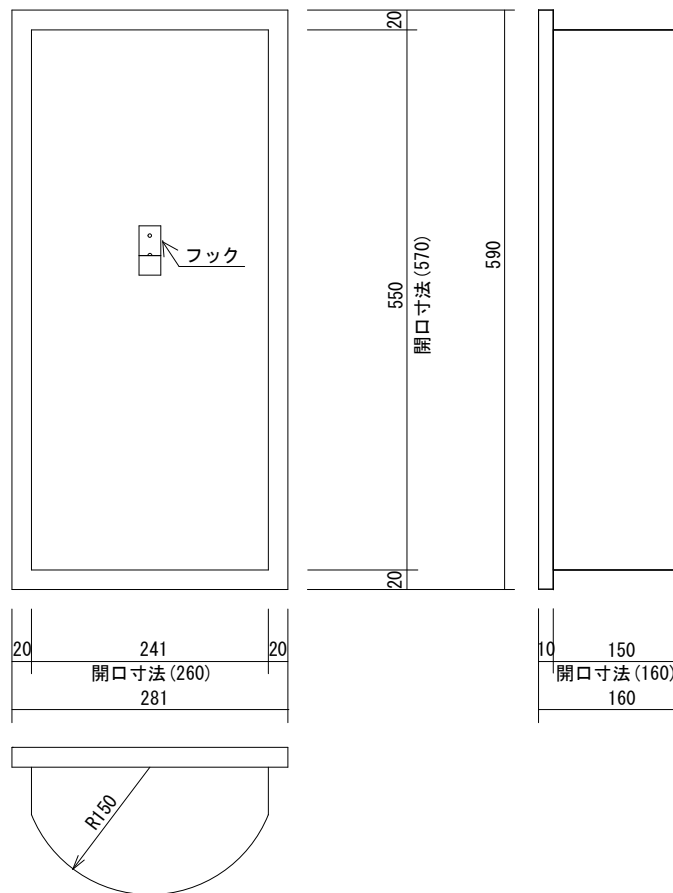

## U-BOX-1A

スチール 1.6t

ピラミッドマット

標準色：アイボリー

表示板：別売り

※当製品にはブラケットは、ありません。

上田消防建設株式会社